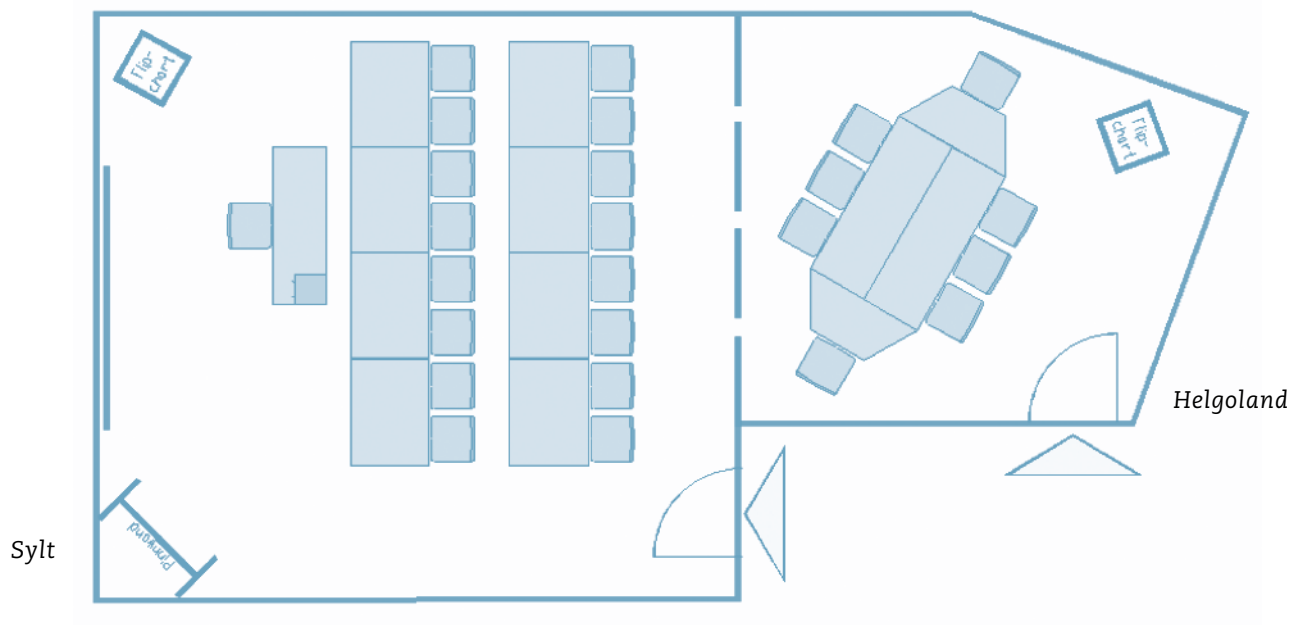

RÄUME SYLT + HELGOLAND

Kapazitäten	m ²	Maximale Personenzahl				Raummiete pro Tag in €
Helgoland	23	/	/	/	10	120,00
Sylt	44	20	16	12	/	200,00
Sylt + Helgoland	67	30	22	20	/	320,00

Tagungsausstattung

- Leinwand
- Pinnwand
- Flipchart
- Overhead-Projektor
- Projektortisch
- Telefon
- Moderationskoffer
- Blöcke und Stifte
- komplett verdunkelbar
- Telefax und Fotokopierer im Hause (Berechnung nach Verbrauch)
- Kostenloses WLAN
- Beamer: Tagesmiete € 59,00